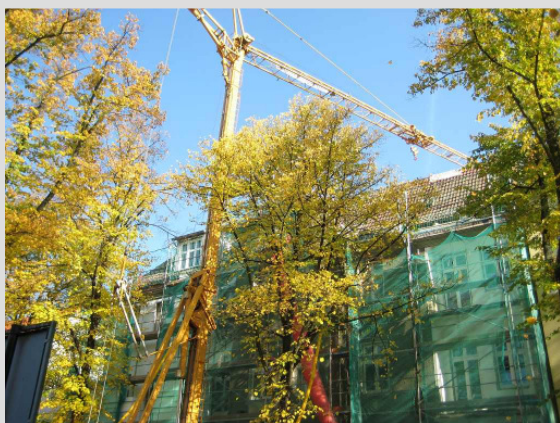

Vorher

Ein Blick auf die Sanierungsarbeiten